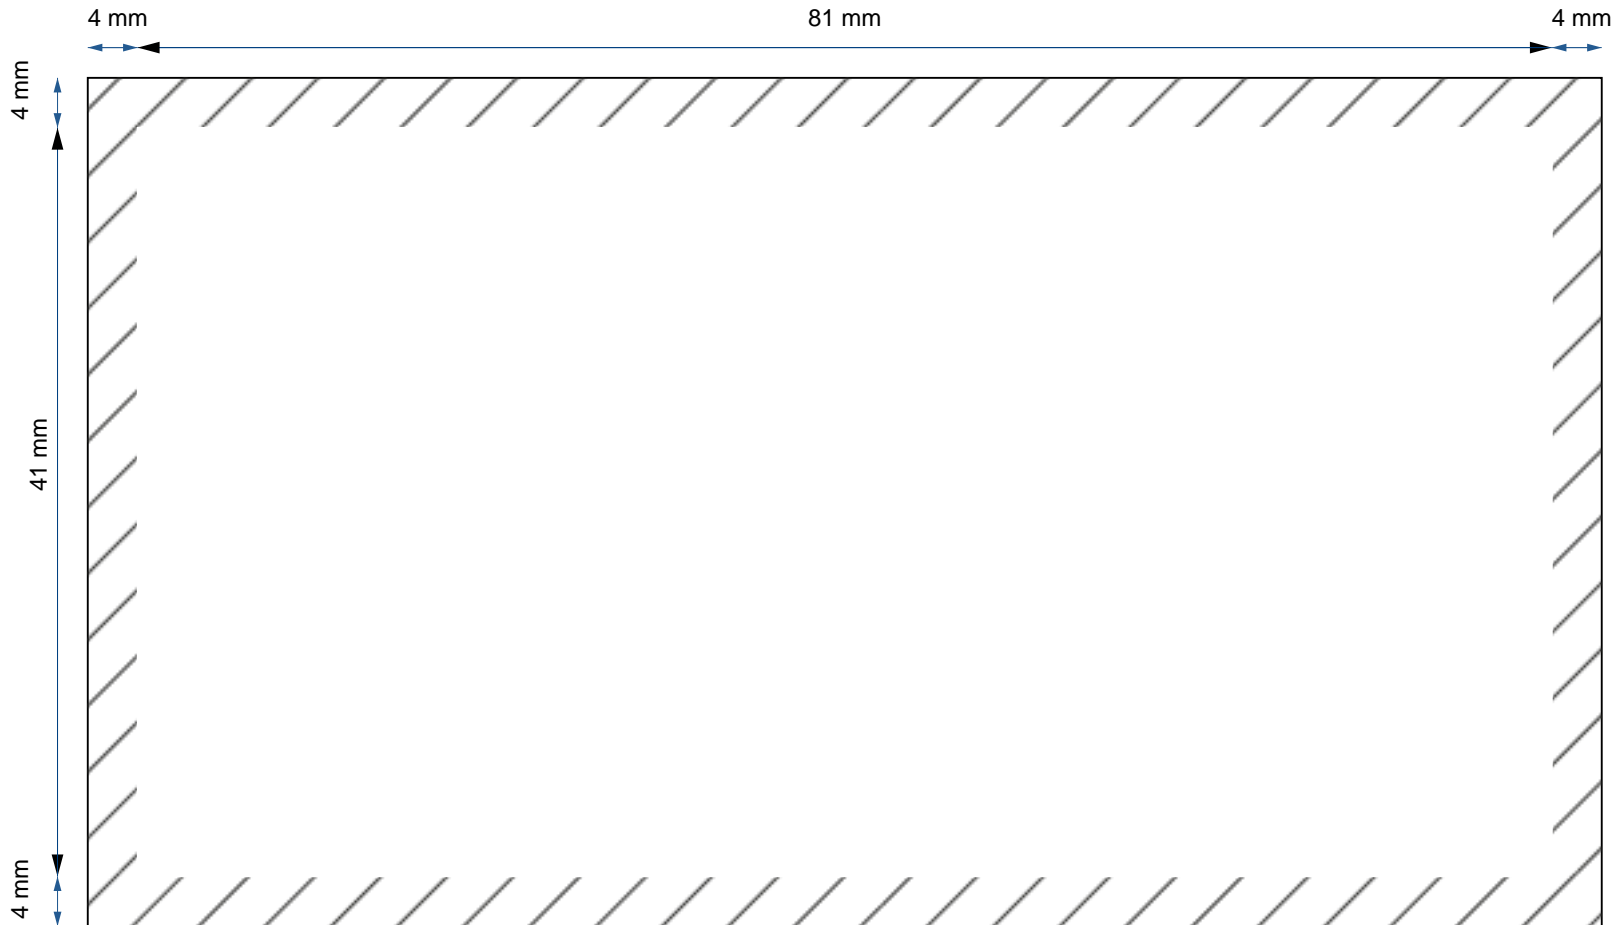

Fiche Technique :
Autocollant & Étiquette (RECTO)

- Format de votre fichier
(89 mm x 49 mm)
- //// Zone de découpe massicot
- - - - Pli
(Le pli peut être décalé jusqu'à 1.5 mm)

Fiche Technique :
Autocollant & Étiquette (VERSO)

- Format de votre fichier
(89 mm x 49 mm)
- //// Zone de découpe massicot
- - - - Pli
(Le pli peut être décalé jusqu'à 1.5 mm)