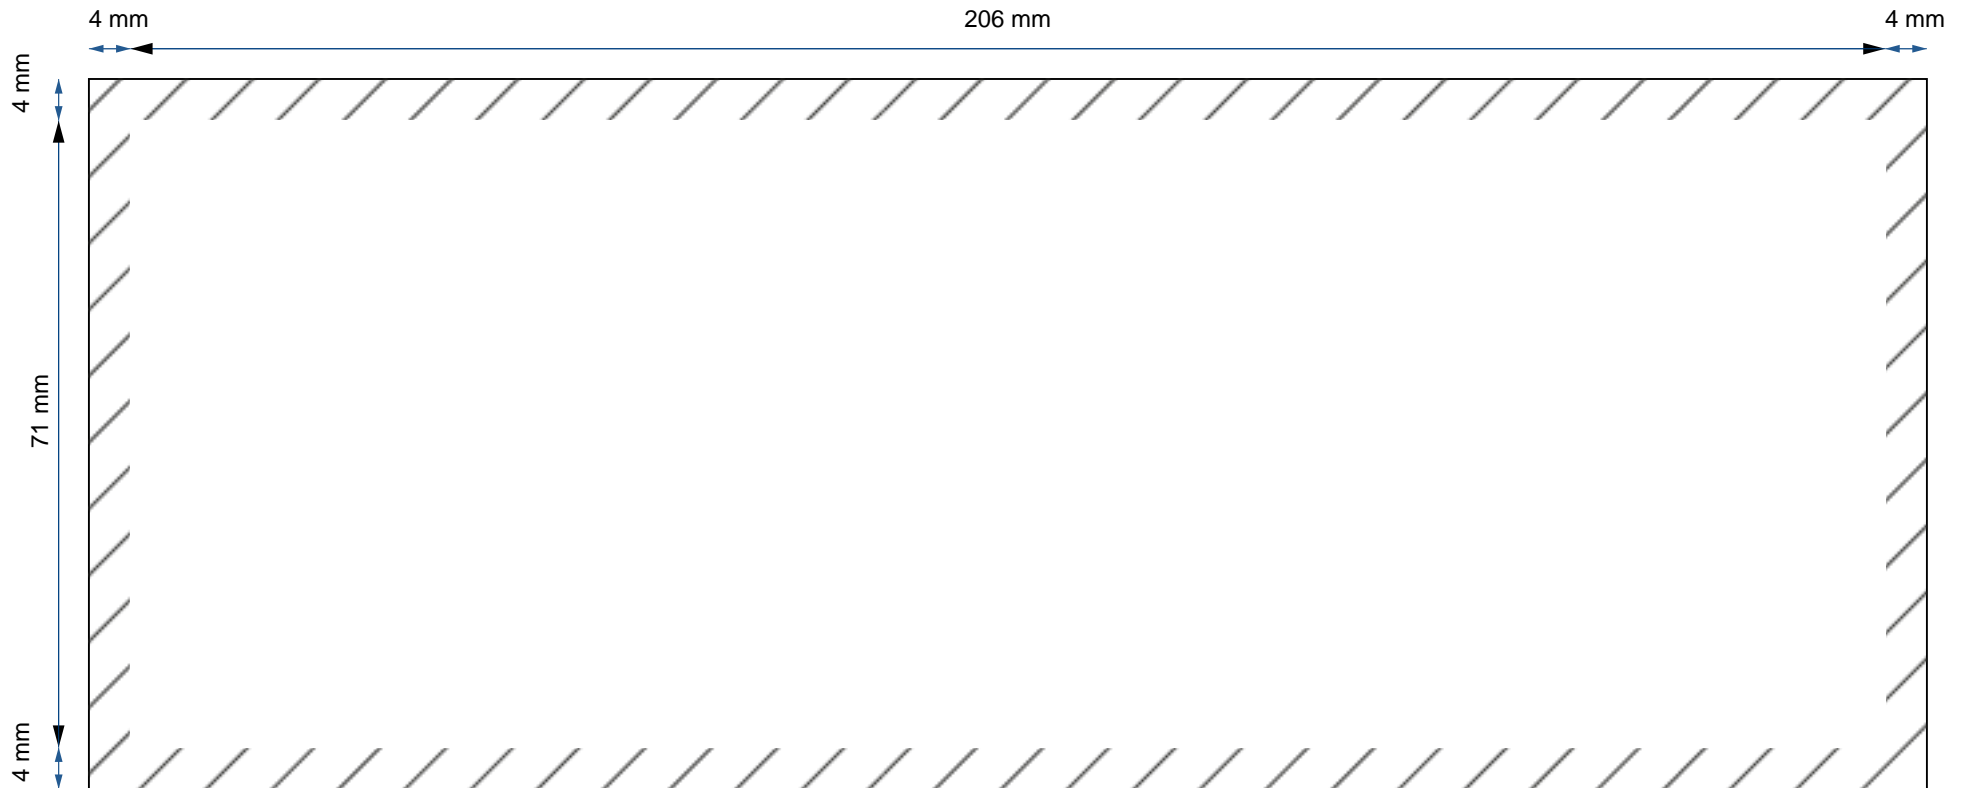

Fiche Technique :
Flyers (RECTO)

- Format de votre fichier
(214 mm x 79 mm)
- //// Zone de découpe massicot
- - - - Pli
*(Le pli peut être décalé
jusqu'à 1.5 mm)*

Fiche Technique :
Flyers (VERSO)

- Format de votre fichier
(214 mm x 79 mm)
- ////// Zone de découpe massicot
- - - - Pli
(Le pli peut être décalé jusqu'à 1.5 mm)