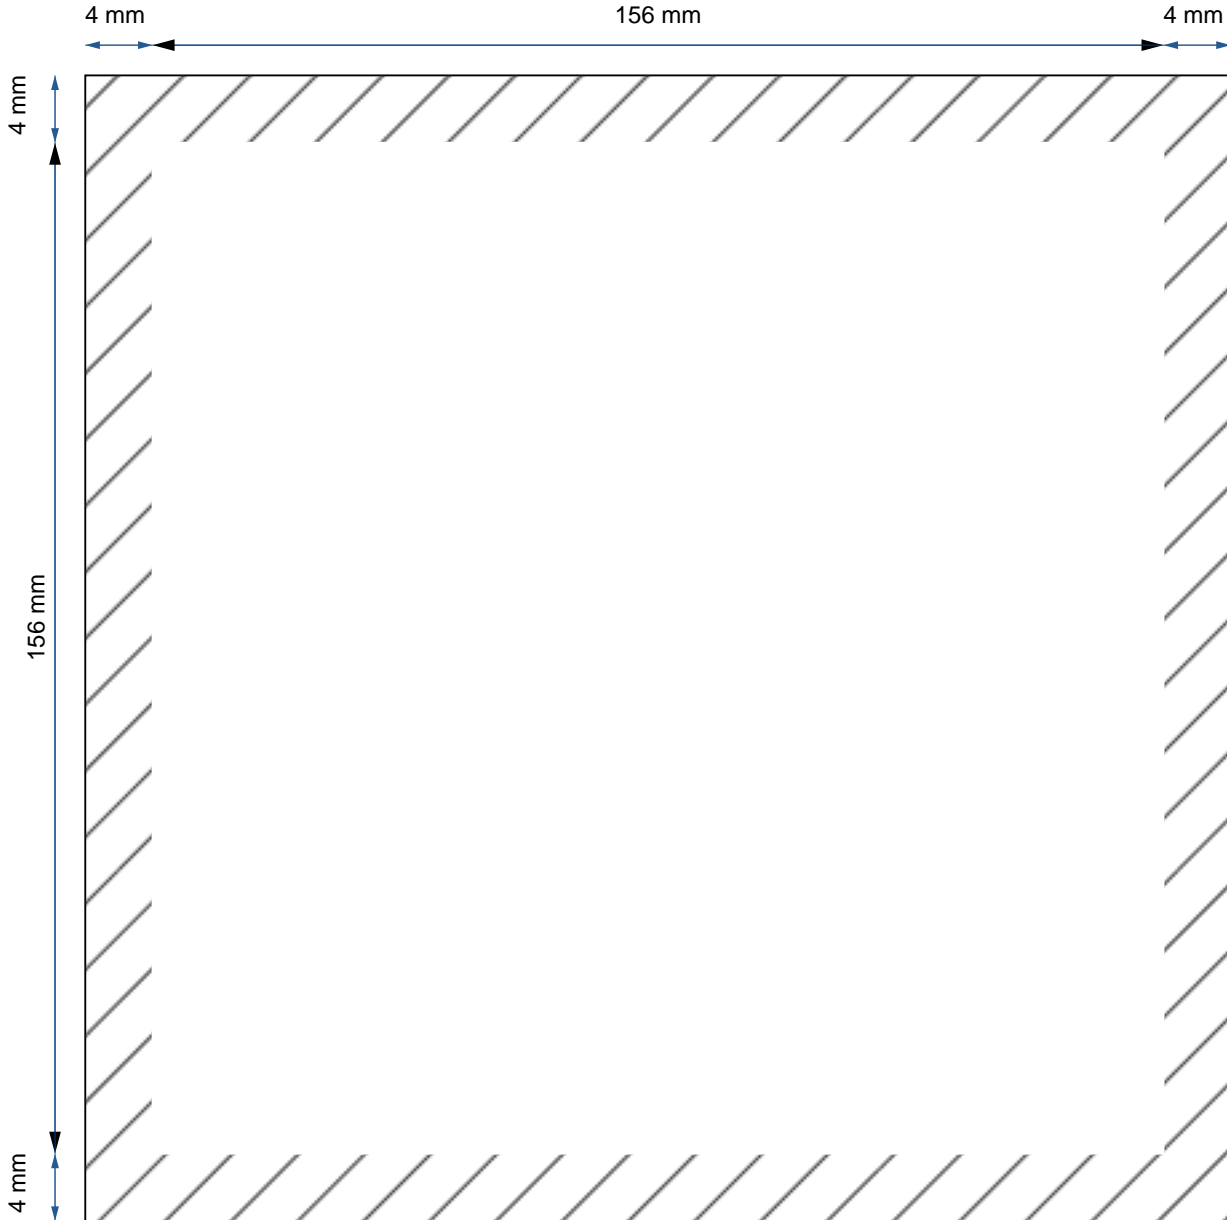

Fiche Technique :
Flyers (RECTO)

- Format de votre fichier
(164 mm x 164 mm)
- ////// Zone de découpe massicot
- - - - Pli
(Le pli peut être décalé jusqu'à 1.5 mm)

Fiche Technique : Flyers (VERSO)

-  Format de votre fichier
(164 mm x 164 mm)
-  Zone de découpe massicot
-  Pli
(Le pli peut être décalé jusqu'à 1.5 mm)