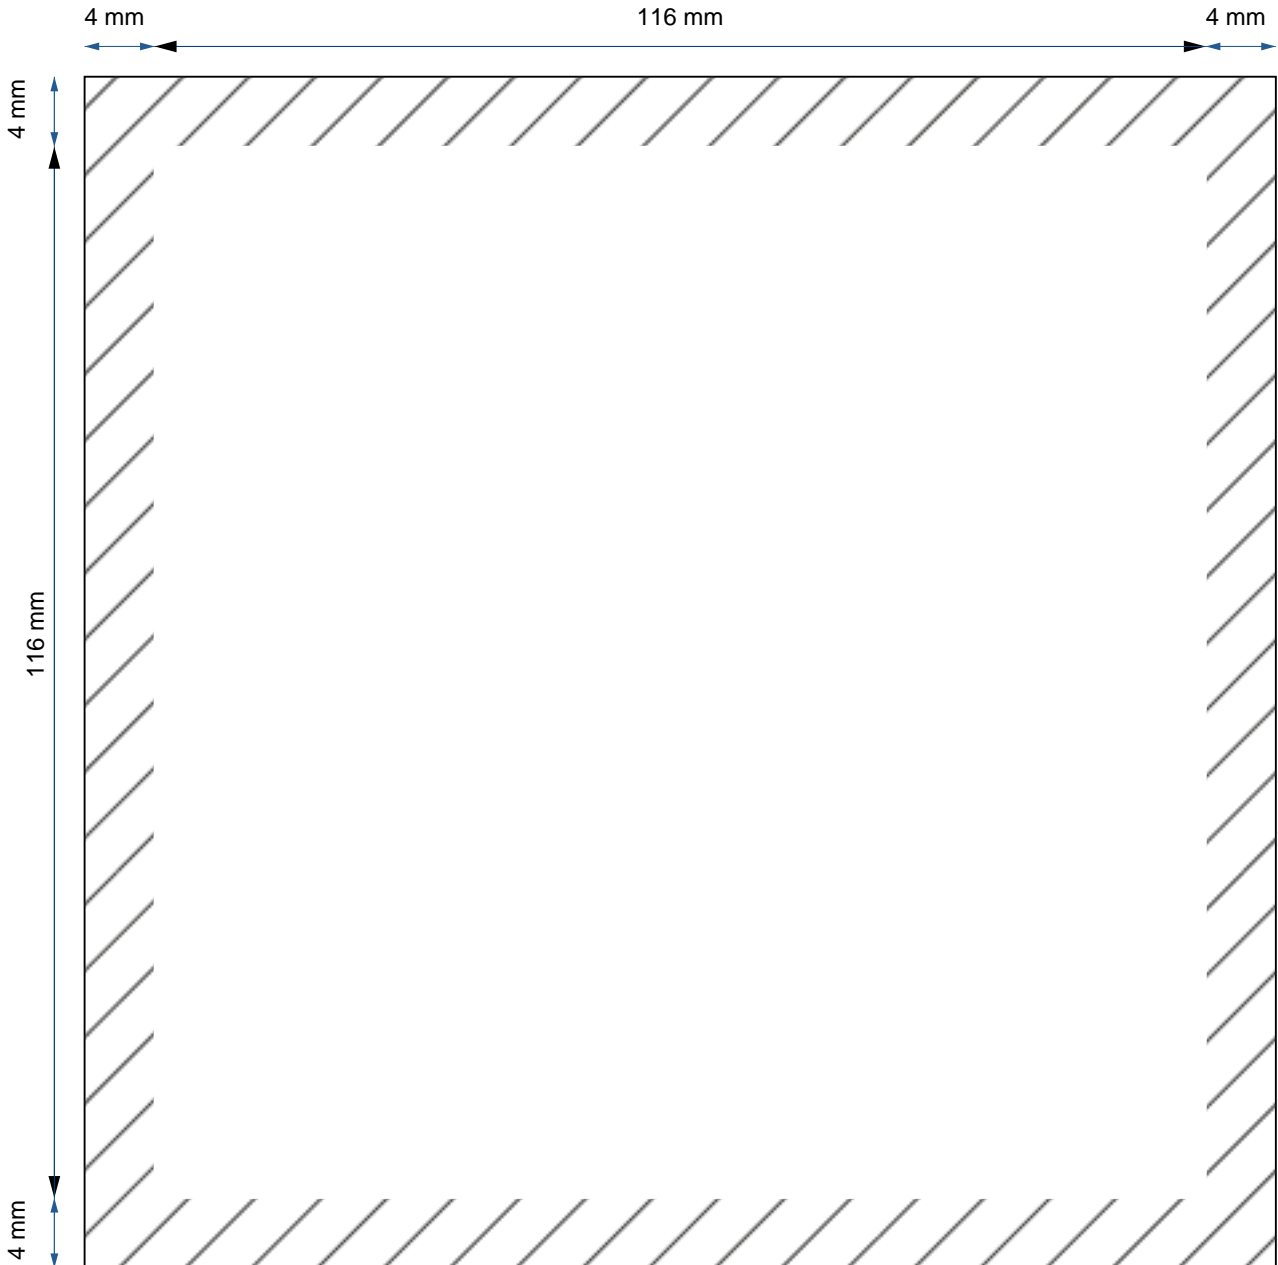

Fiche Technique : Flyers (RECTO)

- Format de votre fichier
(124 mm x 124 mm)
- ////// Zone de découpe massicot
- - - - Pli
*(Le pli peut être décalé
jusqu'à 1.5 mm)*

Fiche Technique : Flyers (VERSO)

- Format de votre fichier
(124 mm x 124 mm)
- ////// Zone de découpe massicot
- - - - Pli
*(Le pli peut être décalé
jusqu'à 1.5 mm)*